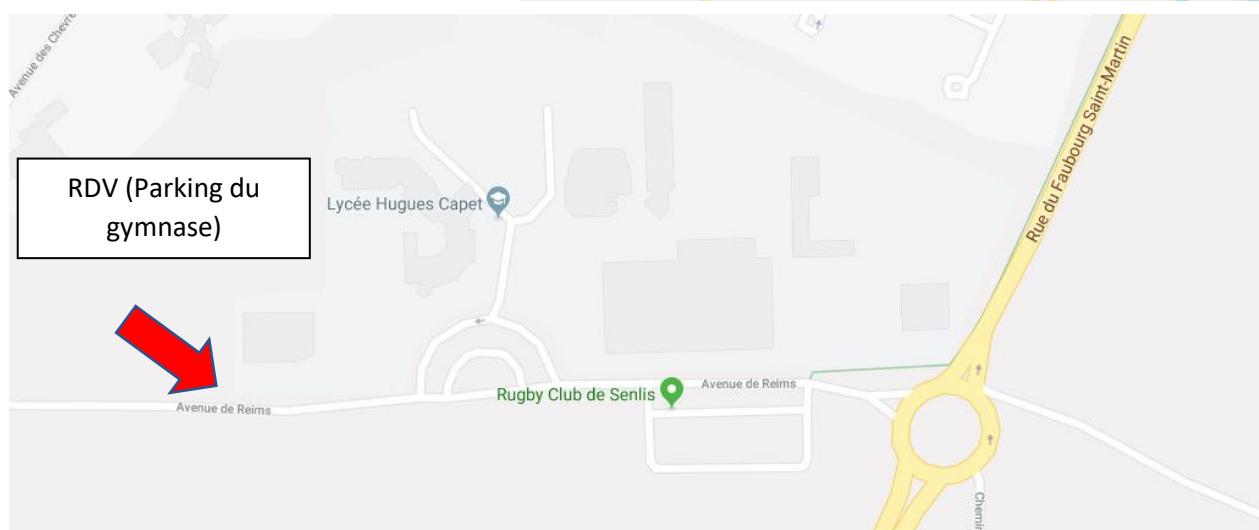

# Plan d'accès à la sortie

### Adresse du rendez-vous (parking) :

Parking  
Gymnase du Lycée Hugues-Capet  
Avenue de Reims  
60300 SENLIS

### Déroulé de la sortie :

- 8h45 : Accueil du public :
- 9h00 Départ
- 10h30 : Retour au parking
- 11h00 : Début des conférences au Manège (Quartier Ordener) à 5'en voiture.

#### En voiture :

- Tourner au rond-point direction Lycée Hugues-Capet (prendre l'Avenue de Reims)
- Passer devant le lycée
- Tourner à droite et se garer sur le parking du gymnase du Lycée